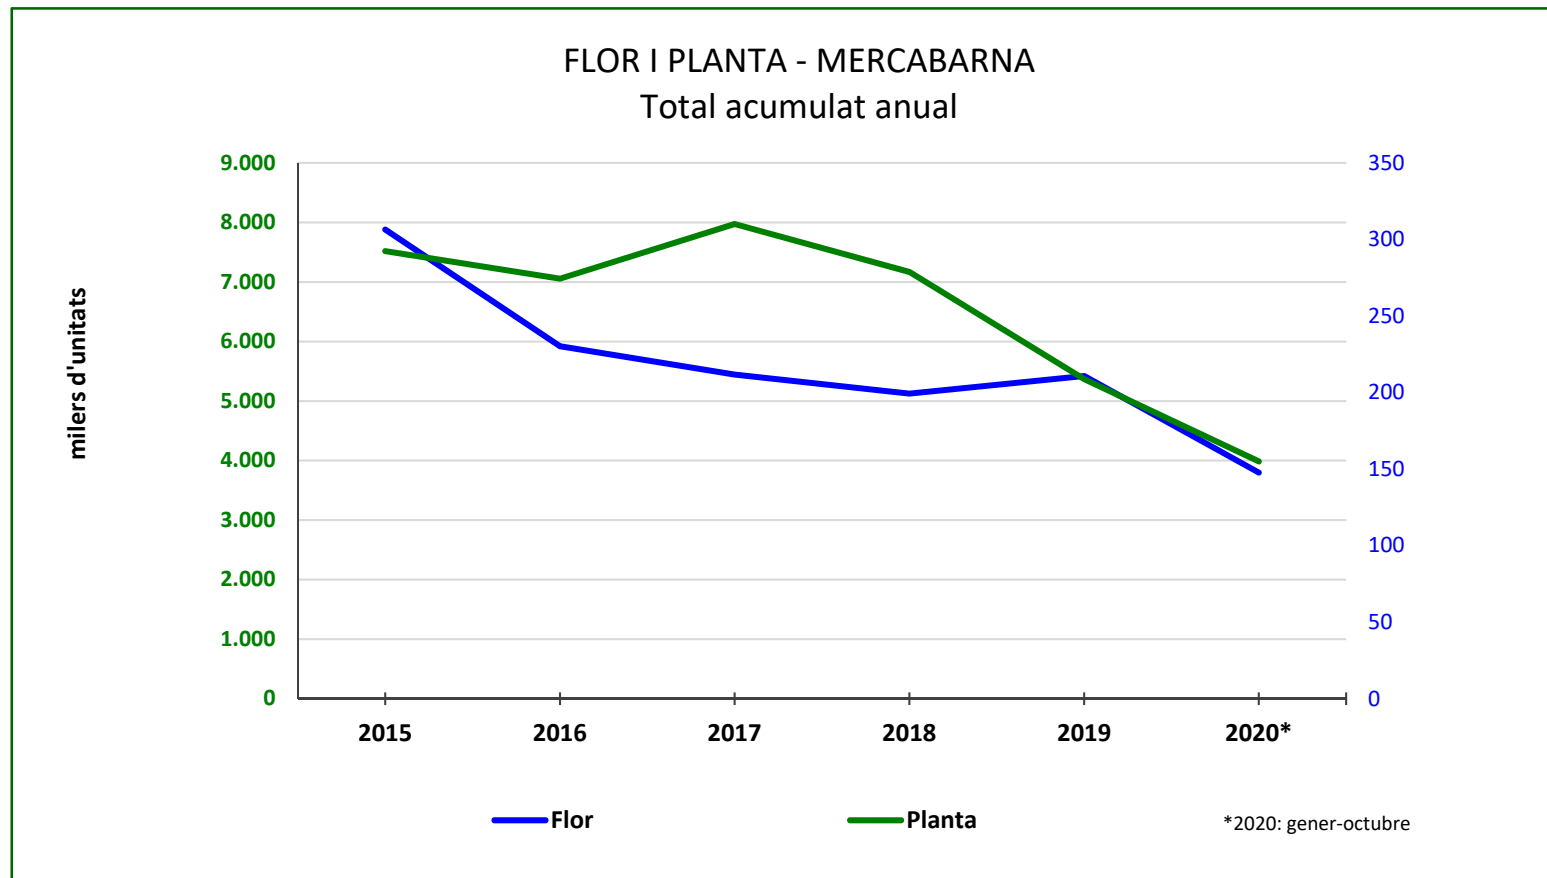

SECTOR FLOR I PLANTA ORNAMENTAL

COMERÇ EXTERIOR DE FLORS I PLANTES ORNAMENTALS A CATALUNYA (2016 – Setembre de 2020) – PRINCIPALS PAÏSOS EXPORTADORS A CATALUNYA

SECTOR FLOR I PLANTA ORNAMENTAL

PREUS EN MERCATS MAJORISTES: ROSA - EVOLUCIÓ MENSUAL

Font: Servei d'Estadística i Preus Agroalimentaris - Gabinet Tècnic – DARP - Mercabarna

SECTOR FLOR I PLANTA ORNAMENTAL

PREUS EN MERCATS MAJORISTES: FICUS BENJAMINA - EVOLUCIÓ MENSUAL

Font: Servei d'Estadística i Preus Agroalimentaris - Gabinet Tècnic – DARP – Mercabarna

SECTOR FLOR I PLANTA ORNAMENTAL

FLOR I PLANTA: UNITATS VENUES EN MERCATS MAJORISTES. EVOLUCIÓ ANUAL

Font: Servei d'Estadística i Preus Agroalimentaris - Gabinet Tècnic – DARP - Mercabarna

SECTOR FLOR I PLANTA ORNAMENTAL