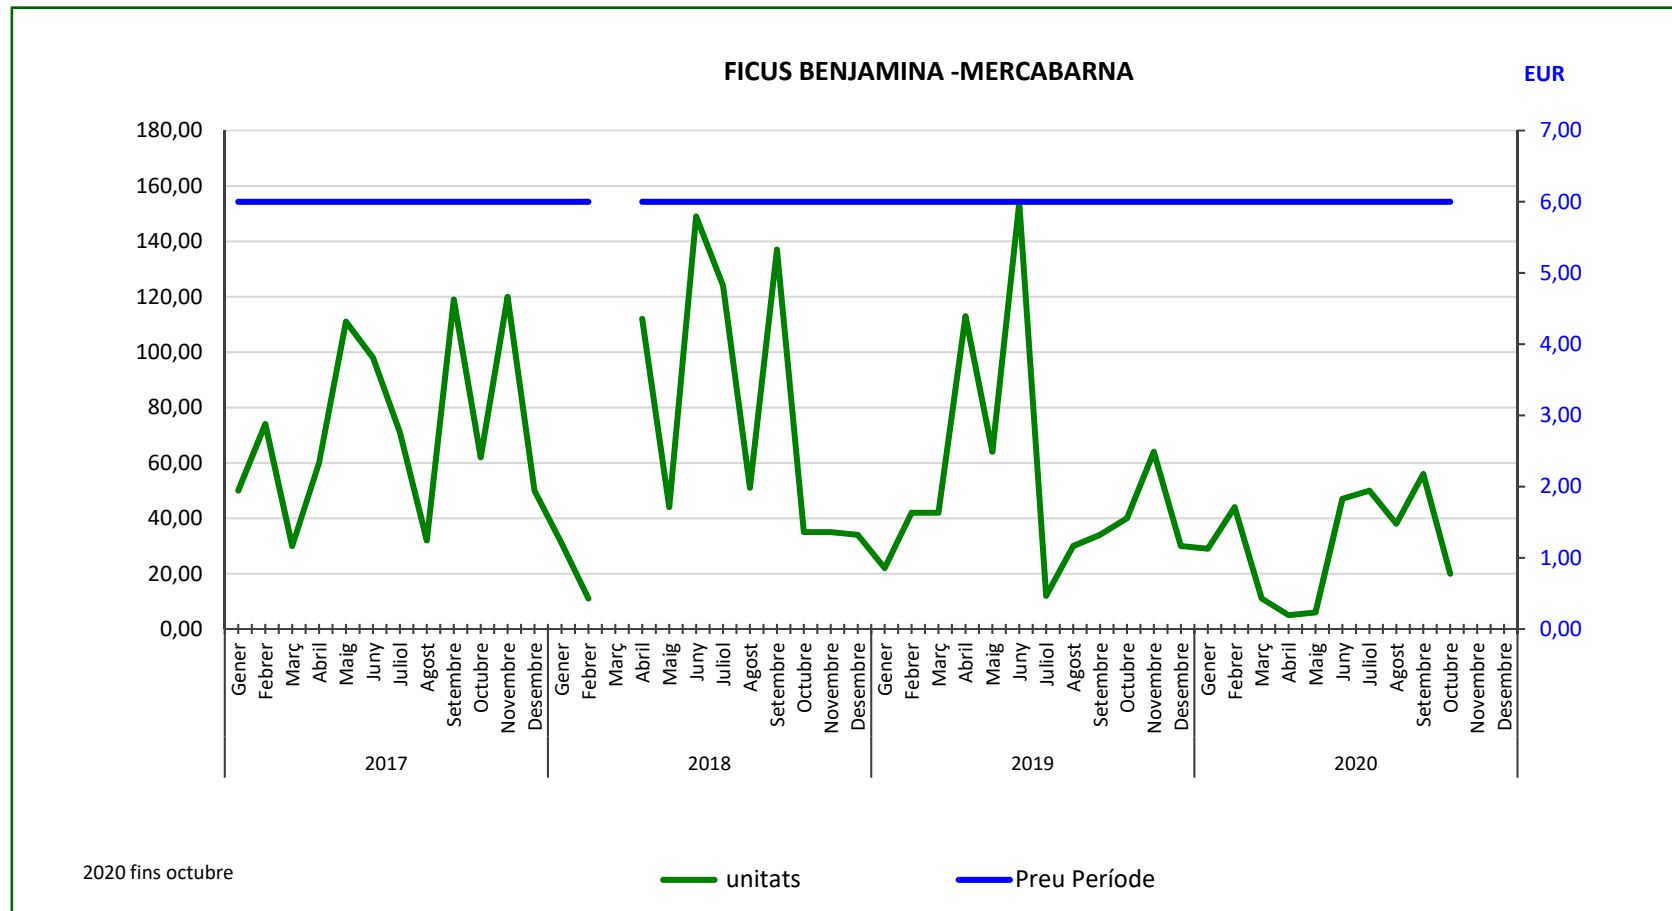

SECTOR FLOR I PLANTA ORNAMENTAL

COMERÇ EXTERIOR DE FLORS I PLANTES ORNAMENTALS A CATALUNYA (2016 – Setembre de 2020) – PRINCIPALS PAÏSOS EXPORTADORS A CATALUNYA

SECTOR FLOR I PLANTA ORNAMENTAL

PREUS EN MERCATS MAJORISTES: ROSA - EVOLUCIÓ MENSUAL

Font: Servei d'Estadística i Preus Agroalimentaris - Gabinet Tècnic – DARP - Mercabarna

SECTOR FLOR I PLANTA ORNAMENTAL

PREUS EN MERCATS MAJORISTES: FICUS BENJAMINA - EVOLUCIÓ MENSUAL

Font: Servei d'Estadística i Preus Agroalimentaris - Gabinet Tècnic – DARP – Mercabarna