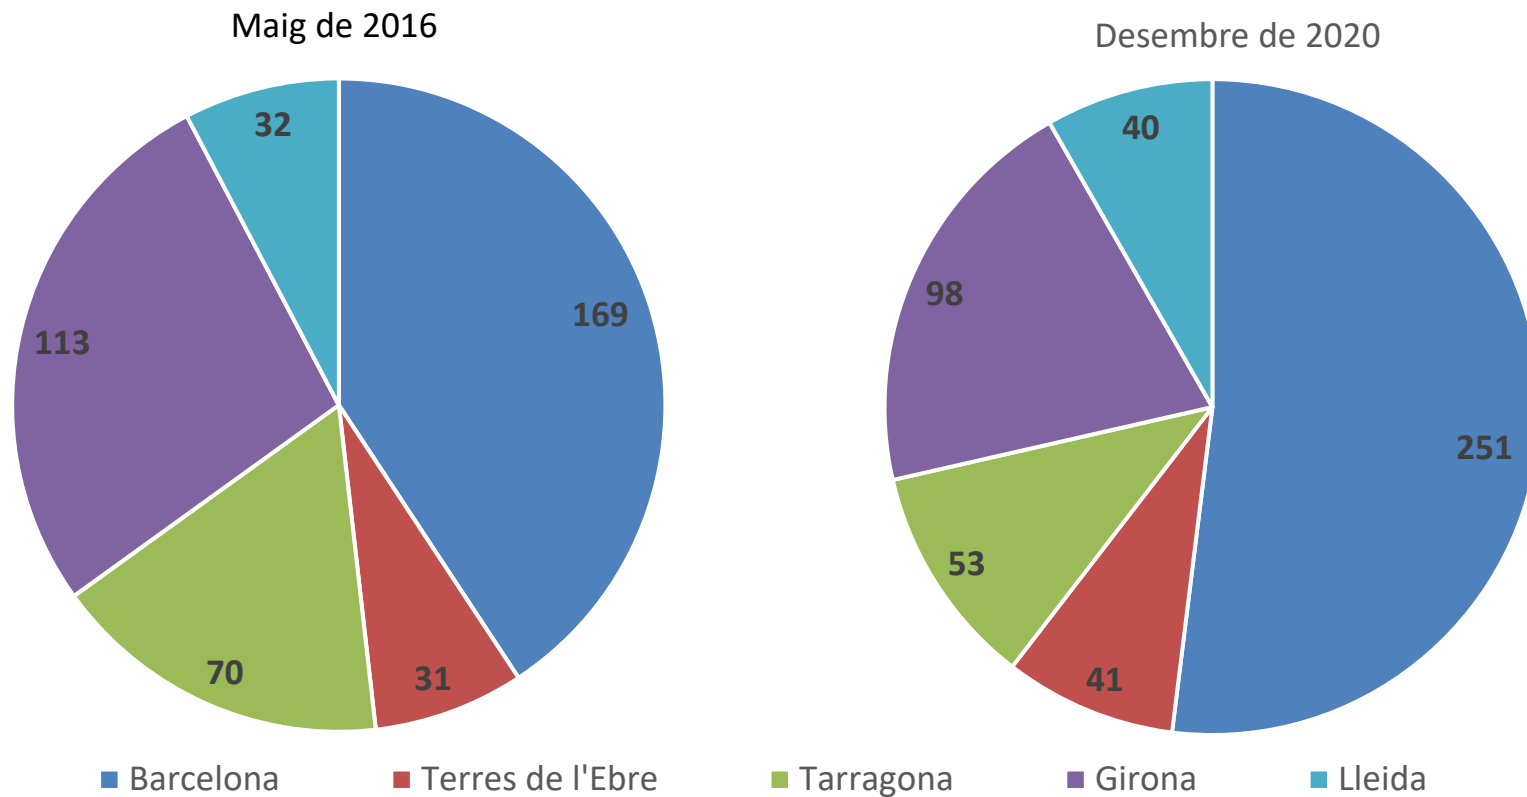

SECTOR FLOR I PLANTA ORNAMENTAL

REGISTRE DE PROVEÏDORS DE MATERIAL VEGETAL EN ÀMBIT DE LA PLANTA ORNAMENTAL