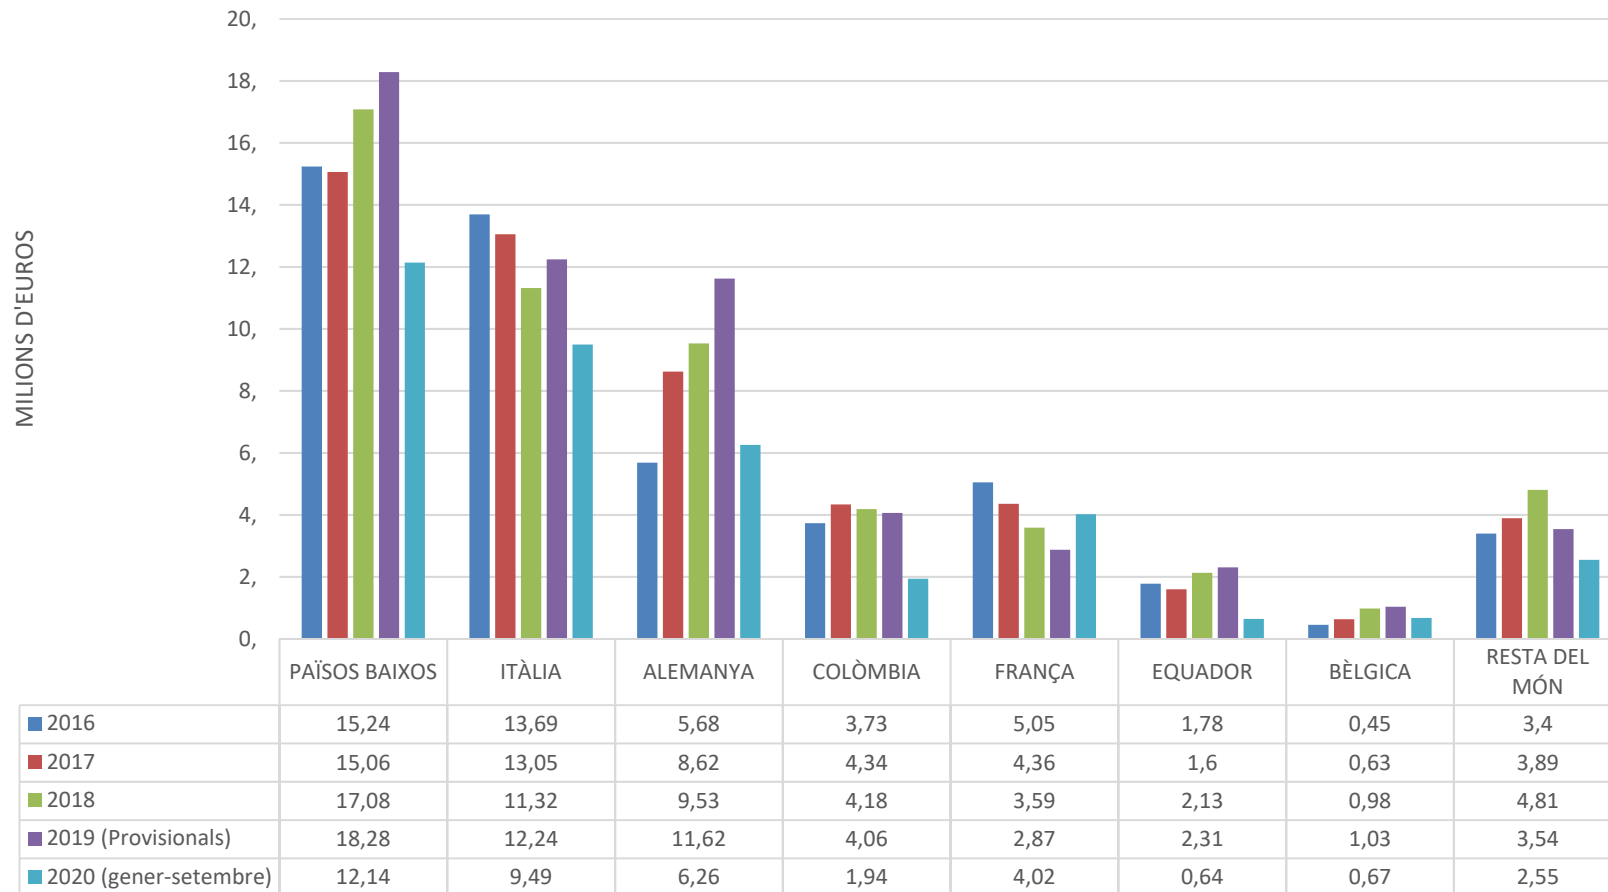

SECTOR FLOR I PLANTA ORNAMENTAL

COMERÇ EXTERIOR DE FLORS I PLANTES ORNAMENTALS A CATALUNYA (2016 – Setembre de 2020) – PRINCIPALS PAÏSOS EXPORTADORS A CATALUNYA