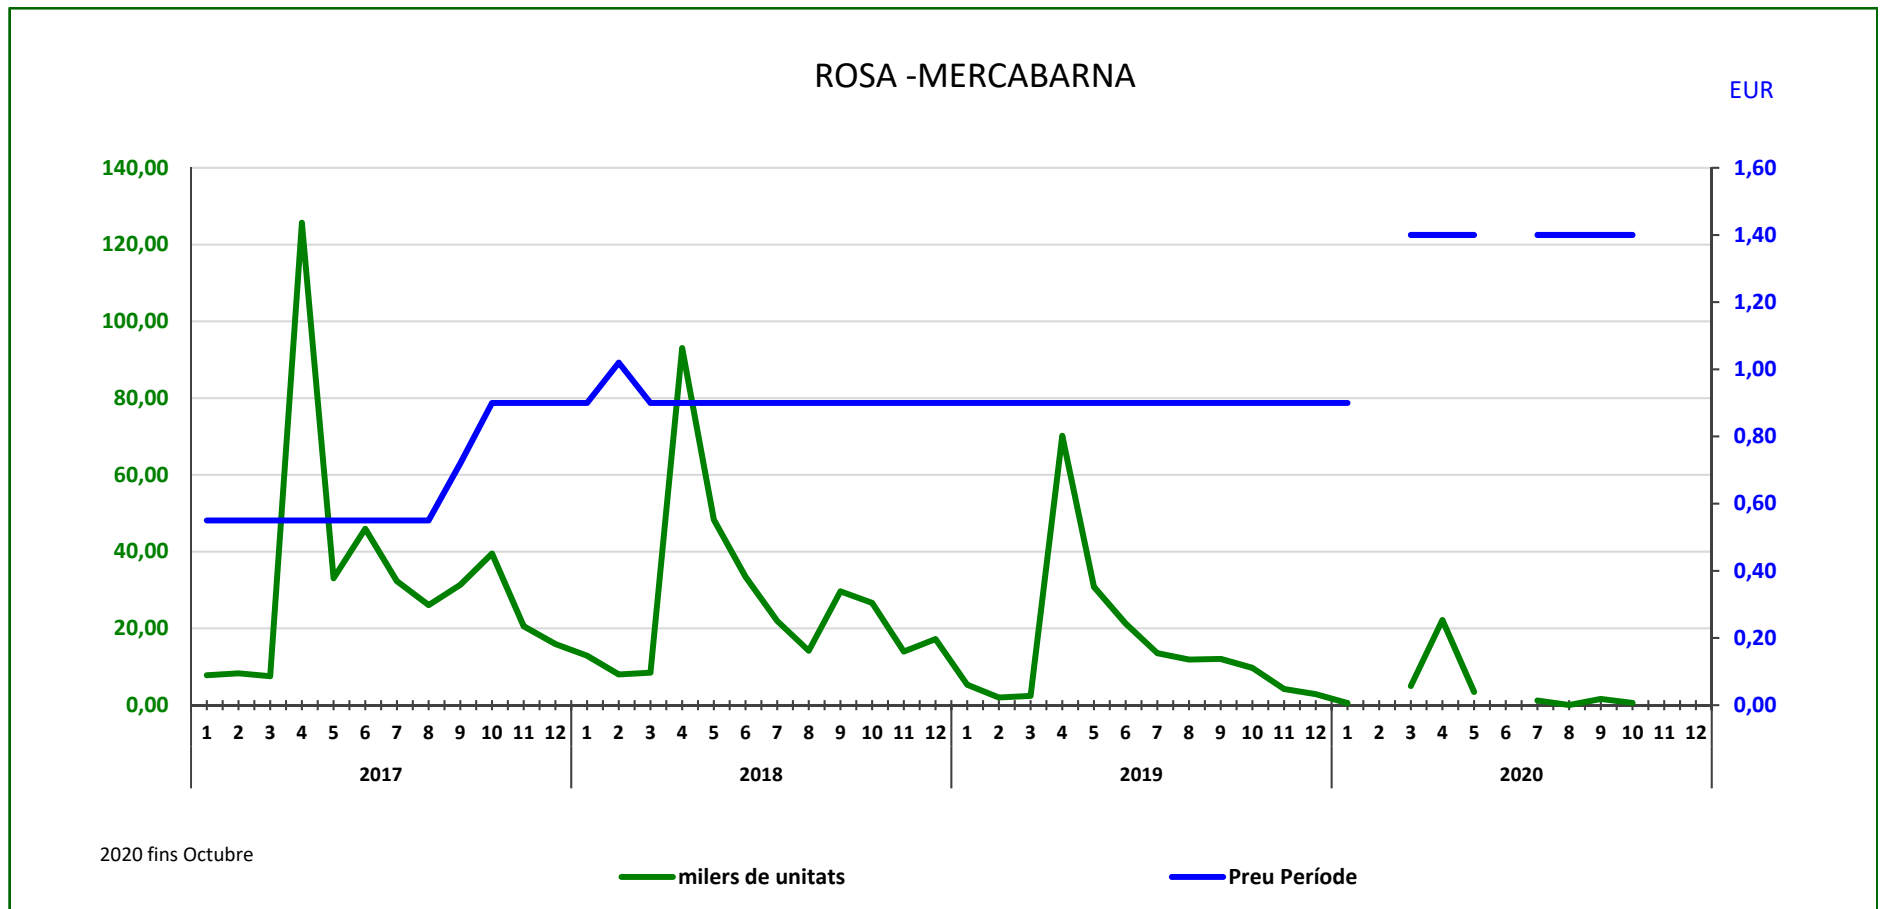

SECTOR FLOR I PLANTA ORNAMENTAL

PREUS EN MERCATS MAJORISTES: ROSA - EVOLUCIÓ MENSUAL

Font: Servei d'Estadística i Preus Agroalimentaris - Gabinet Tècnic – DARP - Mercabarna