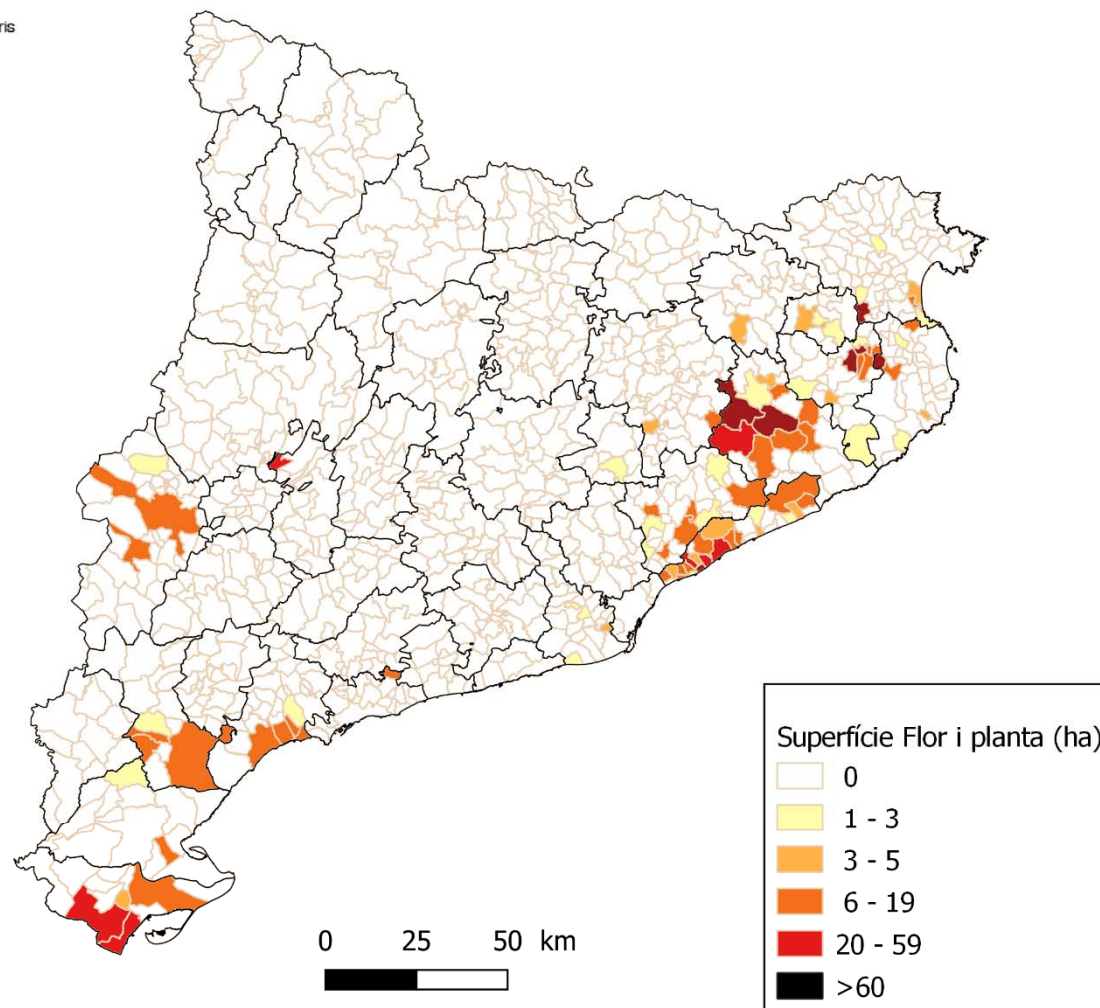

SECTOR FLOR I PLANTA ORNAMENTAL

REGISTRE DE PROVEÏDORS DE MATERIAL VEGETAL EN ÀMBIT DE LA PLANTA ORNAMENTAL

SECTOR FLOR I PLANTA ORNAMENTAL

REGISTRE DE PROVEÏDORS DE MATERIAL VEGETAL EN ÀMBIT DE LA PLANTA ORNAMENTAL

SUPERFÍCIES MUNICIPALS DE FLOR I PLANTA ORNAMENTAL A CATALUNYA EL 2019

TOTAL FLOR I PLANTA A CATALUNYA: 1.598 ha

Font: Elaboració pròpia a partir de dades de la Federació de Viveristes de Catalunya.

SECTOR FLOR I PLANTA ORNAMENTAL