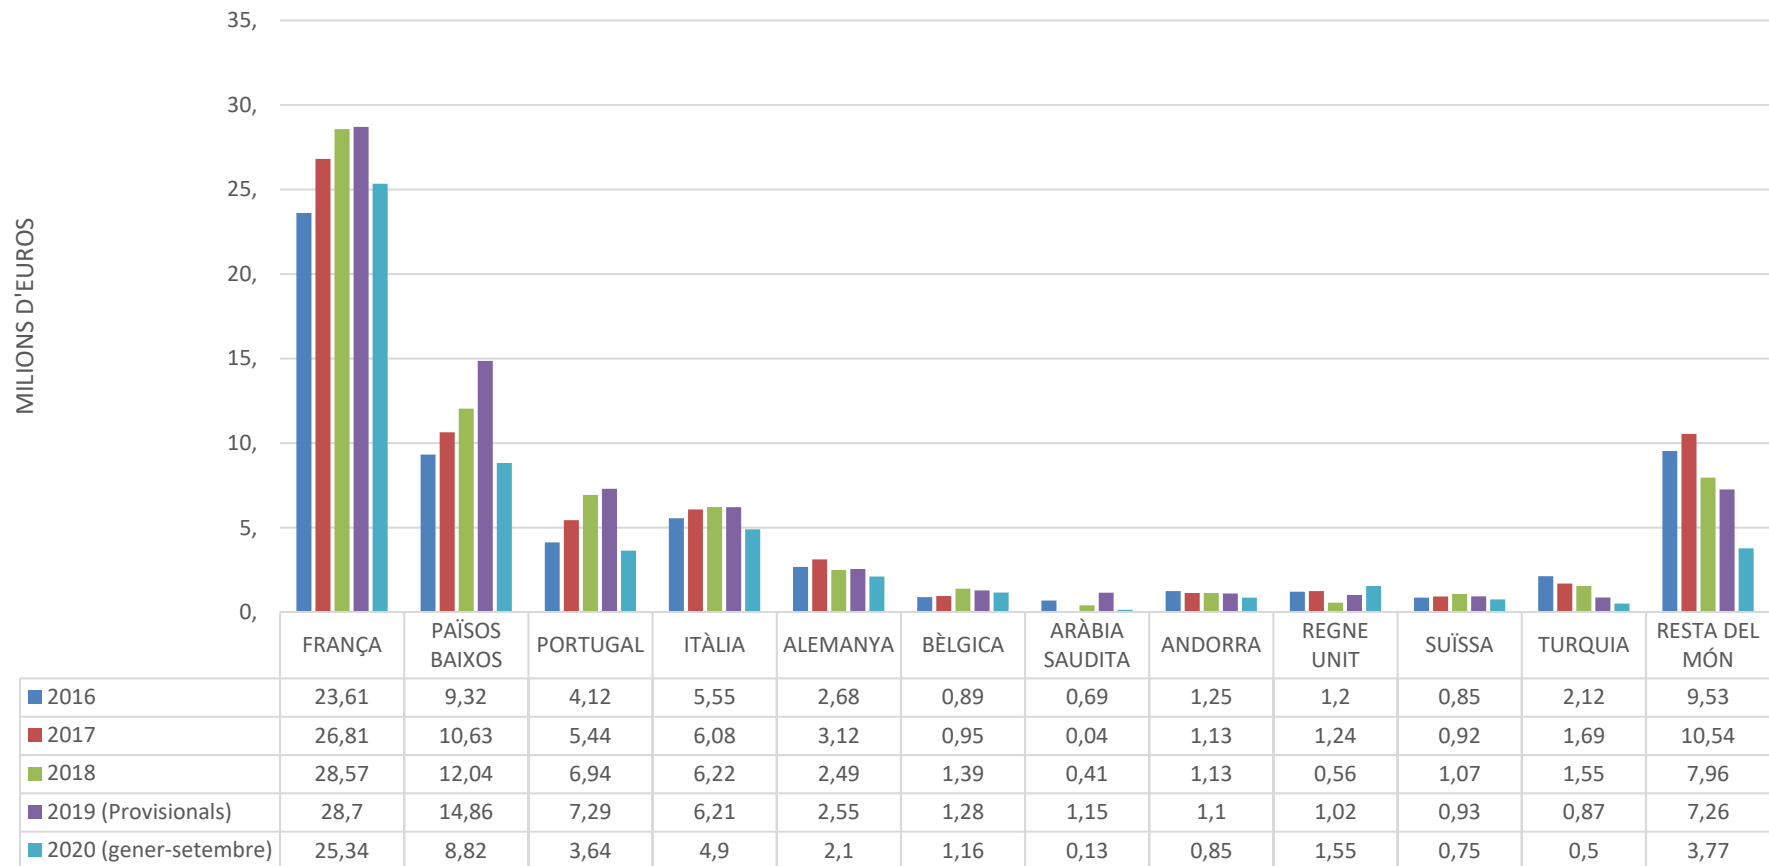

SECTOR FLOR I PLANTA ORNAMENTAL

COMERÇ EXTERIOR DE FLORS I PLANTES ORNAMENTALS A CATALUNYA (2016 - 1r semestre de 2020) – PRINCIPALS DESTINACIONS DE LES EXPORTACIONS DE CATALUNYA