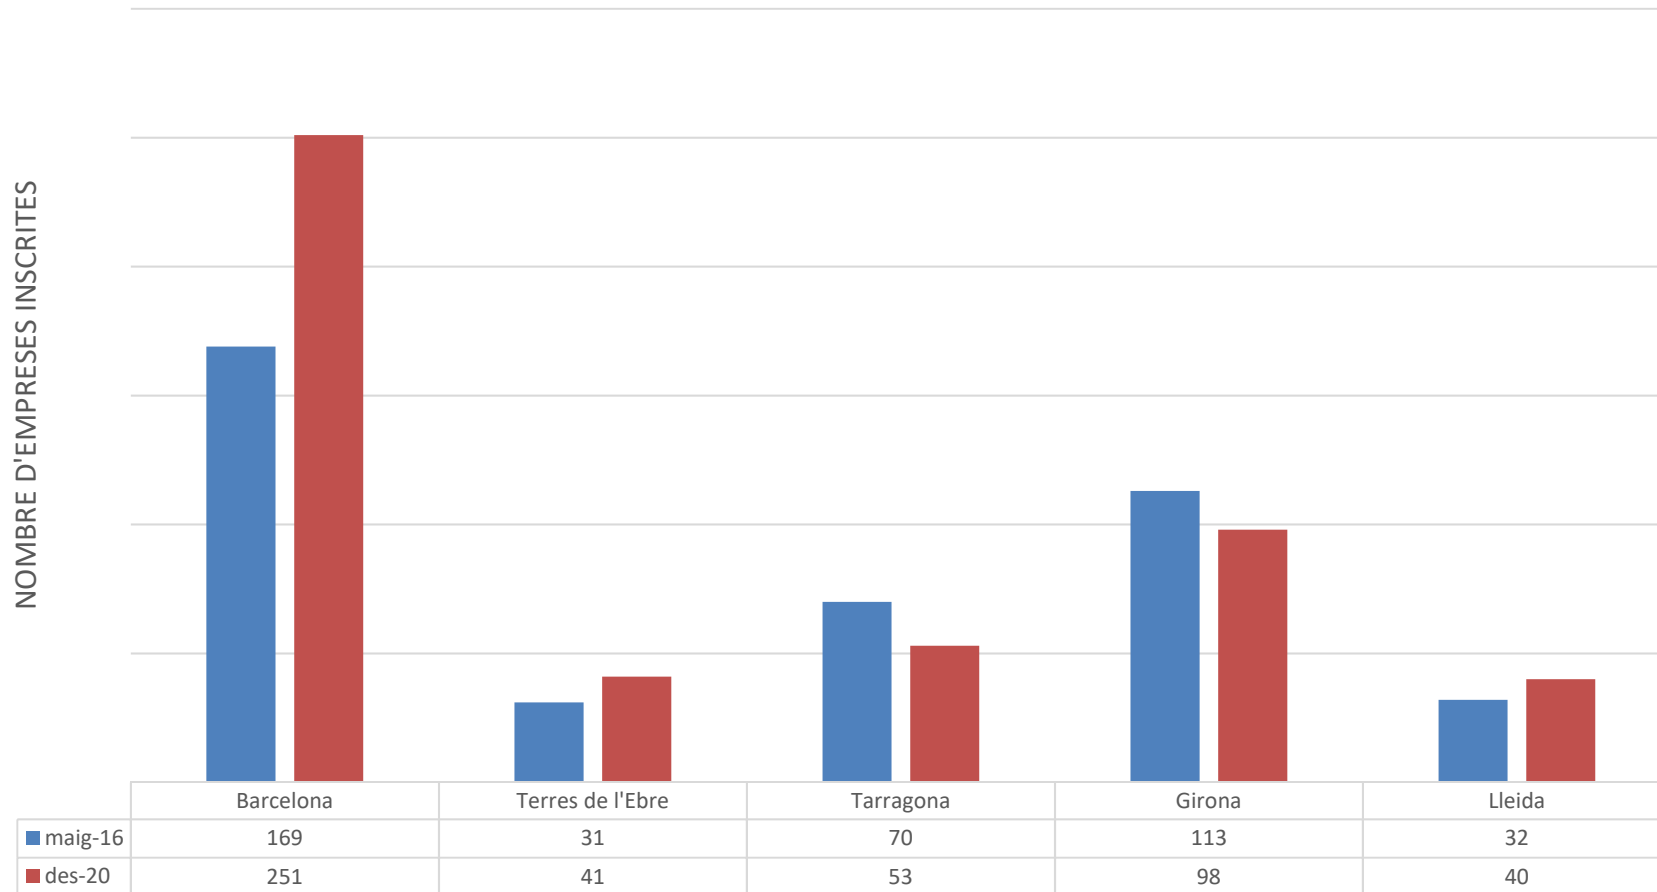

SECTOR FLOR I PLANTA ORNAMENTAL

REGISTRE DE PROVEÏDORS DE MATERIAL VEGETAL EN ÀMBIT DE LA PLANTA ORNAMENTAL