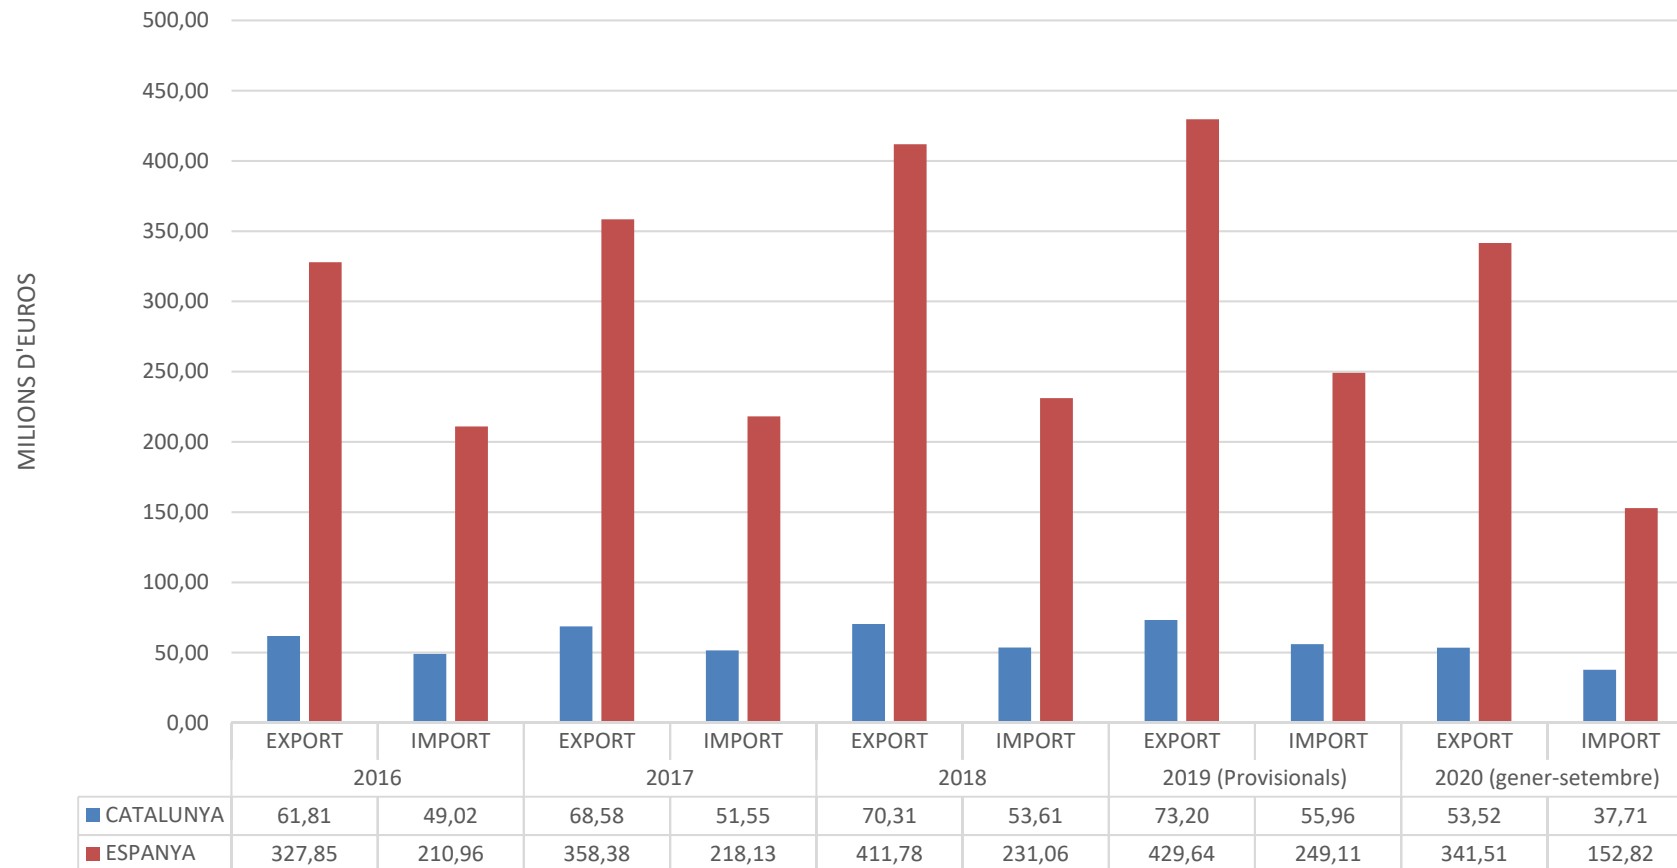

SECTOR FLOR I PLANTA ORNAMENTAL

COMERÇ EXTERIOR DE FLORS I PLANTES ORNAMENTALS A CATALUNYA I A ESPANYA (2016 – Setembre de 2020) – MILIONS D'EUROS